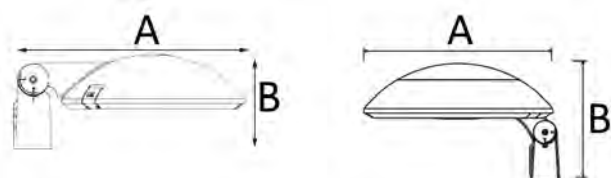

# Galaxy Park-Street

CREE ⇄ INVENTRONICS

	<b>A</b>	<b>B</b>
<b>60W</b>	478,9mm	194mm
<b>100W</b>	Ø520mm	320mm

Armaturløs for stolpetopp eller utliggerarm. Egner seg for enkle belysningsoppgaver som for eksempel parkeringsplasser, park og gangstier osv.

	<b>Vekt</b>	<b>Stk</b>
<b>60W</b>	7,00kgs	1stk 450x450x185mm
<b>100W</b>	11,8kgs	1stk 590x590x300mm